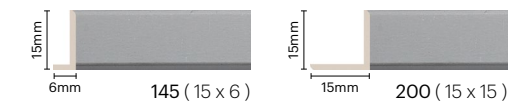

인체에 무해한 재료를 이용하여 환경과 자연을 보호합니다.

SPECIFICATION 운영규격

PP1-41 : 800 x 580 x 4T

PP2-41 : 580 x 290 x 4T

PP3-41 : 290 x 290 x 4T

FINISHING MOULDINGS 마감몰딩

Product Notation / 모델표기법

145-9235 (15 x 6) | Product Name - Color (Width x Thickness) / 제품명 - 색상 (폭 x 두께)

145-41 (15 x 6) / 200-41 (15 x 15)

145-42 (15 x 6) / 200-42 (15 x 15)

145-43 (15 x 6) / 200-43 (15 x 15)

145-22 (15 x 6) / 200-22 (15 x 15)

145-S3 (15 x 6) / 200-S3 (15 x 15)

145-18 (15 x 6) / 200-18 (15 x 15)