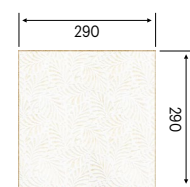

인체에 무해한 재료를 이용하여 환경과 자연을 보호합니다.

SPECIFICATION 운영규격

PP1-41 : 800 x 580 x 4T

PP2-41 : 580 x 290 x 4T

PP3-41 : 290 x 290 x 4T

FINISHING MOULDINGS 마감몰딩

Product Notation / 모델표기법

145-9235 (15 x 6) | Product Name - Color (Width x Thickness) / 제품명 - 색상 (폭 x 두께)

145-41 (15 x 6) / 200-41 (15 x 15)

145-42 (15 x 6) / 200-42 (15 x 15)

145-43 (15 x 6) / 200-43 (15 x 15)

145-22 (15 x 6) / 200-22 (15 x 15)

145-S3 (15 x 6) / 200-S3 (15 x 15)

145-18 (15 x 6) / 200-18 (15 x 15)