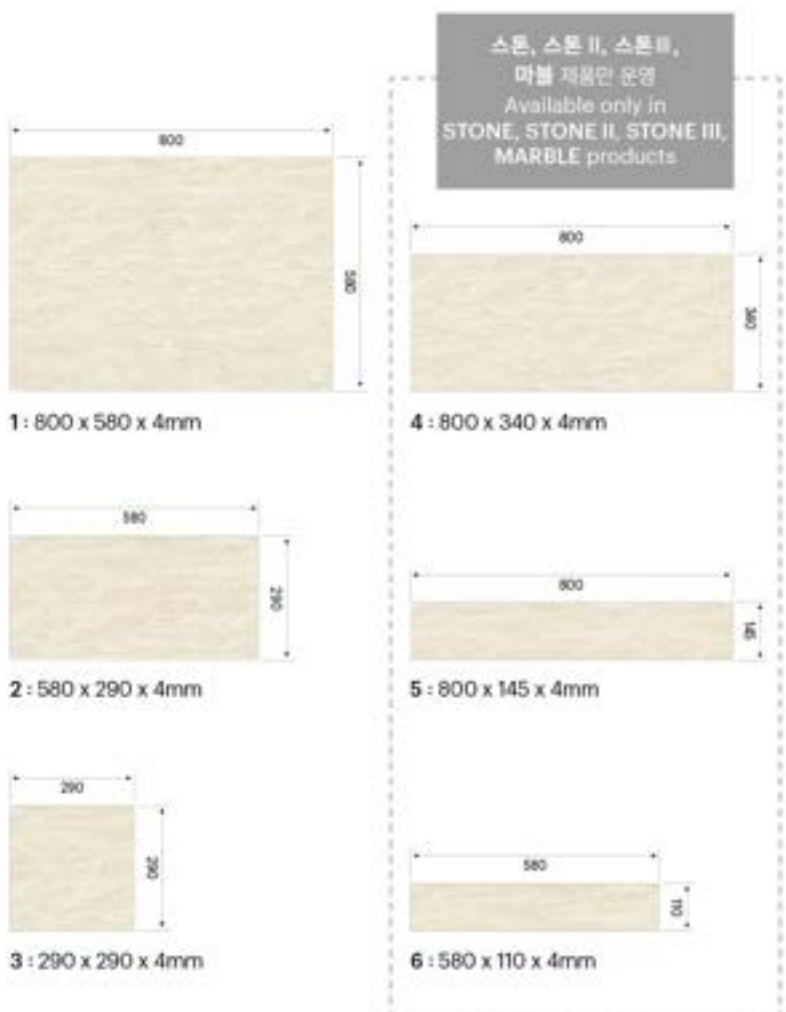

Decowall

미가 참숯 데코월

데코월 특징점 SPECIAL FEATURES

제품 테두리에 옛지처리와 컬러마감이 되어있어 고급스러운 데코월 디자인이 가능합니다. 어렵고 복잡한 메지 작업이 없어 시공이 편리하고, 경제적인 가격으로 대리석, 돌의 느낌을 연출할 수 있습니다.

Decowalls have edge treatments with 45 degree angle and color finishes, so you do not need to do complex masonry construction.

You will finish the wall decoration so easily and quickly without heavy tools, hassle or dust.

데코월 응용사례 APPLICATION

미가 데코월은 두 가지 이상의 사이즈를 조합한 패턴 디자인이 가능해 특색있는 아트월을 만들 수 있습니다.

MIGA Decowalls can enable you to make unique and variety of design patterns with combining more than two different sizes.

No. 1, 2 size combination example

No. 4, 5 size combination example

데코월 운영규격 SPECIFICATION

미가 데코월은 다양한 공간에 사용할 수 있도록 6가지 사이즈로 운영하고 있습니다. 여러가지 사이즈를 조합하여 다양한 아트월을 디자인하세요.

Miga decowalls are available in 6 sizes, so that you can use them in various space you want. You can design your interior space by combining a variety of sizes.

*800 x 340 / 800 x 145 / 580 x 110

규격은 스톤, 스톤 II, 스톤 III, 마블 제품만 운영합니다.

Available only in STONE, STONE II, STONE III, MARBLE products.