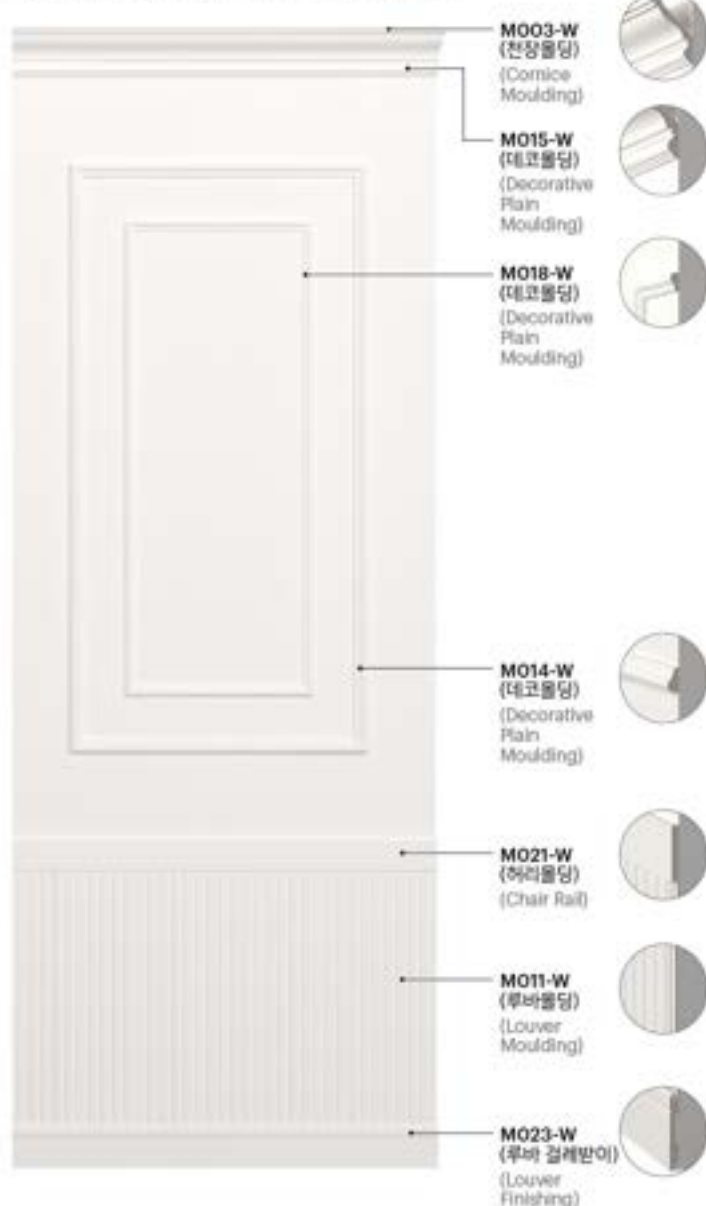

Moulding

미가 참숯 몰딩

몰딩 특징점 SPECIAL FEATURES

폴리스티렌 몰딩

Polystyrene moulding

기존 건축몰딩으로 사용되던 나무 몰딩이나 MDF는 습기에 의해 변형되기 쉬운데 반해 폴리스티렌 몰딩은 습기에 의한 변형이나 부패가 없으므로 다양한 공간에 쓰일 수 있습니다.

Since the polystyrene moulding is free of deformation, warping or decay due to moisture while wood moulding and MDF moulding are weak in moisture and deform easily, polystyrene can be used in diverse applications for spaces.

클래식에서 모던까지

From modern style to classic

모던한 디자인뿐만 아니라 나무 몰딩의 디자인과 질감을 그대로 폴리스티렌 몰딩에 재현하여 다양하고 독창적인 디자인을 적용할 수 있으며 가격 면에서도 MDF나 나무 몰딩에 비해 경제적입니다.

It provides for the application of diverse and unique designs by reproducing beautiful designs and antique wood texture on the polystyrene moulding, as well as providing modern designs. It also offers an excellent economic advantage over MDF or wood moulding in terms of price.

친환경

Eco-friendly

폴리스티렌은 미국 FDA 승인에 따라 식품위생 안전 규격에 적합하여 음료수 용기, 냉장고 야채박스 등 다양하게 사용되고 있습니다. 특히 폴리스티렌은 단열성과 습기에 뛰어나 인테리어 몰딩으로 적합하며 재활용이 가능한 친환경 원료입니다.

Polystyrene is variously used for beverage container, crisper of the fridge etc, since it is complied with the food hygiene safety specification in accordance with the U.S. FDA. In particular, polystyrene is recyclable eco-friendly material suitable for interior molding, as it is excellent for insulation and moisture.

몰딩 응용사례 APPLICATIONS

인증서 CERTIFICATION

시험성적서 TEST REPORT

건축내장재 오염물질 방출 실험에서 세가지 성분 모두 거의 검출되지 않았습니다.

In the contaminant releasing experiment of building interior decoration materials, all three components were scarcely detected on our products.

시험항목 Test item	단위 Unit	결과치 Result value	기준치 Permissible level
폼알데하이드 방출량 / Formaldehyde Emission	ng/m³·h	0.001	Less than 0.12 미만
TVOC 방출량 / TVOC Emission	ng/m³·h	0.095	Less than 0.8 미만
톨루엔 방출량 / Toluene Emission	ng/m³·h	0.027	Less than 0.08 미만