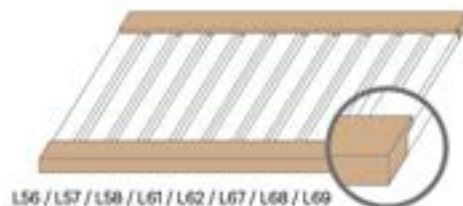

코너마감용

Corner Strips

코너벽의 루버와 루버를
연결하는 몰딩입니다.

Cover strip for corner.

길이 연장 마감용

Length extension Strips

루버 길이 방향을 연장할 때
사용하는 몰딩입니다.

The molding used to extend
the length of a louver.

Louver
미가 참숯 루버

Louver

미가 참숯 루버

루버 전제품은 원하는 길이로
주문제작이 가능합니다.

Customize Length

2.4M ~ 6M 까지

L301-2055G (303x6x2400mm)

L301-2055G