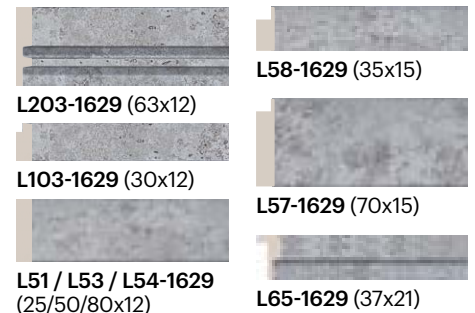

L003 마감몰딩 Coordinating Moulding

L003-1647