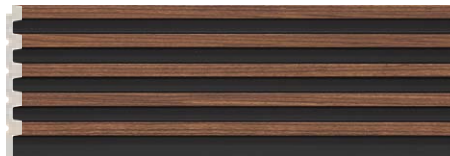

## 미가 참숯 루버

루버 전제품은 원하는 길이로  
주문제작이 가능합니다.

Customize Length

2.4M ~ 6M 까지

L002-2061B (122x12x2400mm)

L002-W

L002-2061B

L002-2059B