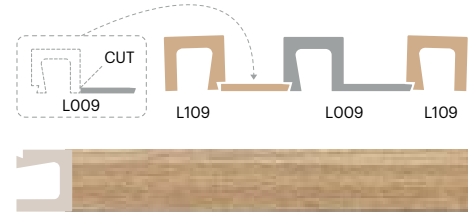

L009 마감몰딩 Coordinating Moulding

L109-1657D (50x45)