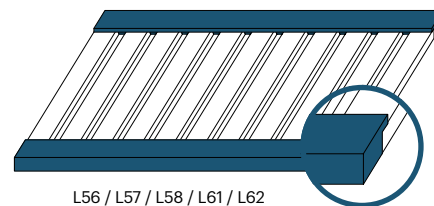

#### 반턱결합 Shiplap System

미가 루버는 반턱결합 시스템으로 자연스러운 이음매를 연출하며 간편하고 빠른 시공을 가능하게 해줍니다. 견고한 결합 시스템이 루버의 연결성과 디자인 완성도를 높여줍니다.

Miga Louvers are easy to install with a simplistic shiplap system with rabbet joint, which is easier than tongue and groove interlocking system.

#### 연결마감용 Transition Strips

루버 연결 시작과 끝부분을 마감해주는 몰딩입니다.

To cover the start and end of the louver connection.

#### 커팅마감용 Cutting Strips

루버 위아래 길이를 절단한 단면을 마감하는 몰딩입니다. 루버 디자인에 맞는 다양한 평몰딩과 커버몰딩을 운영하고 있습니다.

To cover the cutting edge. Each louver design has its own coverings and finishing mouldings.