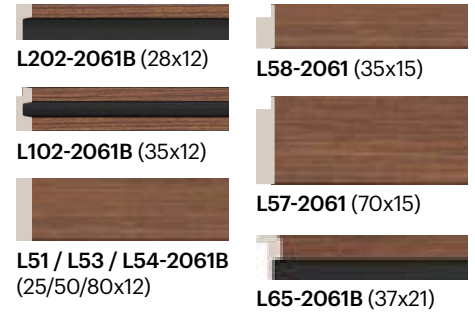

L002 마감몰딩 Coordinating Moulding

L003-1629 (122x12x2400mm)