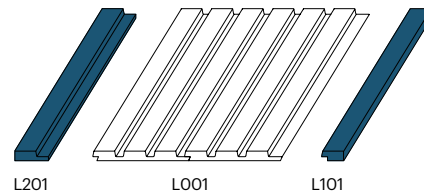

Louver

미가 참숯 루버

루버 특징점 SPECIAL FEATURES

친환경 자재 Eco Friendly Materials

미가 루버는 요구르트병과 동일한 원료로 만든 친환경 자재입니다. 미가 루버는 재활용이 가능한 친환경 제품으로 새집증후군 유발 물질이 없어 안전한 실내공간을 만들어 드립니다.

Miga Louvers are Eco friendly material, made of the same material as yogurt pot. Miga Louvers ensure safe interior space with no sick house syndrome.

참숯가루 첨가 Charcoal Powder

미가 루버는 실제 제품에 참숯가루를 첨가하여 유해화학 성분으로 인한 아토피 발생률이 현저히 낮아 아이들에게 더욱 안전한 자재입니다. 미가 루버는 참숯 성분으로 쾌적한 환경과 건강한 생활을 모두 만족시켜 드립니다.

Miga Louvers are much safer material for children, since atopy occurrence rate caused from harmful chemicals is very low by adding charcoal powder on the product it self.

반턱결합 Shiplap System

미가 루버는 반턱결합 시스템으로 자연스러운 이음매를 연출하며 간편하고 빠른 시공을 가능하게 해줍니다. 견고한 결합 시스템이 루버의 연결성과 디자인 완성도를 높여줍니다.

Miga Louvers are easy to install with a simplistic shiplap system with rabbet joint, which is easier than tongue and groove interlocking system.

루버 마감방법 CONSTRUCTION GUIDE

미가 루버는 벽의 확장공간이나 코너를 커버하도록 설계된 다양한 마감몰딩을 제공하는 완벽한 월 시스템입니다.

A wide range of coordinating mouldings for all colors and designs are available for easy and clean finish of installation.