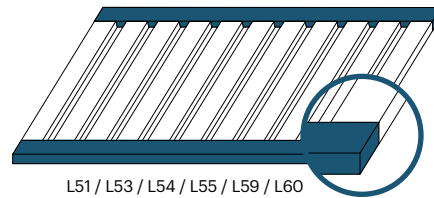

연결마감용 Transition Strips

루버 연결 시작과 끝부분을 마감해주는 몰딩입니다.

To cover the start and end of the louver connection.