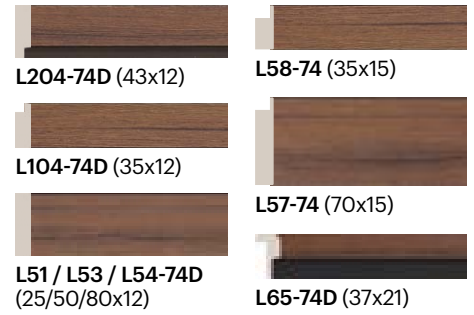

L004 마감몰딩 **Coordinating Moulding**

L204-74D (43x12)

L58-74 (35x15)

L104-74D (35x12)

L57-74 (70x15)

L51 / L53 / L54-74D (25/50/80x12)