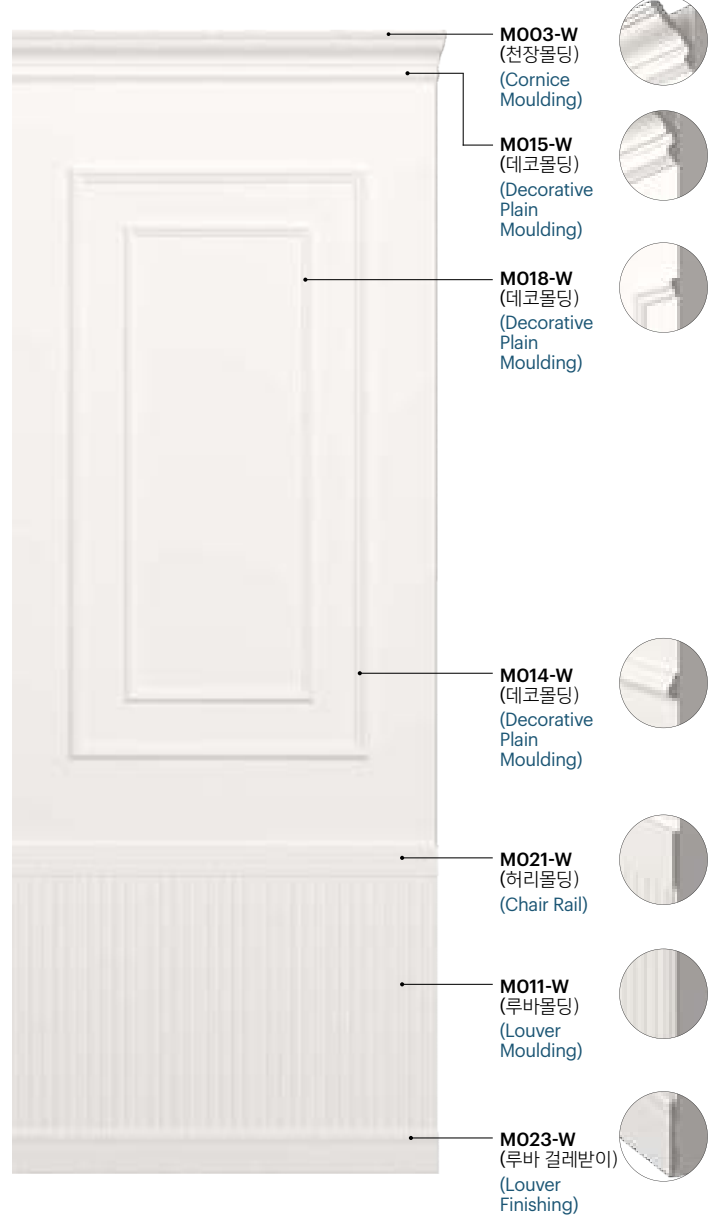

Moulding

미가 참숯 몰딩

몰딩 특징점 SPECIAL FEATURES

폴리스티렌 몰딩 Polystyrene moulding

기존 건축몰딩으로 사용되던 나무 몰딩이나 MDF는 습기에 약해 변형되기 쉬운데 반해 폴리스티렌 몰딩은 습기에 의한 변형이나 부패가 없으므로 다양한 공간에 쓰일 수 있습니다.

Since the polystyrene moulding is free of deformation, warping or decay due to moisture while wood moulding and MDF moulding are weak in moisture and deform easily, polystyrene can be used in diverse applications for spaces.

클래식에서 모던까지 From modern style to classic

모던한 디자인뿐만 아니라 나무 몰딩의 디자인과 질감을 그대로 폴리스티렌 몰딩에 재현하여 다양하고 독창적인 디자인을 적용할 수 있으며 가격 면에서도 MDF나 나무 몰딩에 비해 경제적입니다.

It provides for the application of diverse and unique designs by reproducing beautiful designs and antique wood texture on the polystyrene moulding, as well as providing modern designs. It also offers an excellent economic advantage over MDF or wood moulding in terms of price.

친환경 Eco-friendly

폴리스티렌은 미국 FDA 승인에 따라 식품위생 안전 규격에 적합하여 음료수 용기, 냉장고 야채박스 등 다양하게 사용되고 있습니다. 특히 폴리스티렌은 단열성과 습기에 뛰어나 인테리어 몰딩으로 적합하며 재활용이 가능한 친환경 원료입니다.

Polystyrene is variously used for beverage container, crisper of the fridge etc, since it is complied with the food hygiene safety specification in accordance with the U.S. FDA. In particular, polystyrene is recyclable eco-friendly material suitable for interior molding, as it is excellent for insulation and moisture.

몰딩 응용사례 APPLICATIONS

인증서 CERTIFICATION

시험성적서 TEST REPORT

건축내장재 오염물질 방출 실험에서 세가지 성분 모두 거의 검출되지 않았습니다.

In the contaminant releasing experiment of building interior decoration materials, **all three components were scarcely detected on our products.**

시험항목 Test item	단위 Unit	결과치 Result value	기준치 Permissible level
폼알데하이드 방출량 / Formaldehyde Emission	mg/m³·h	0.001	Less than 0.12 미만
TVOC 방출량 / TVOC Emission	mg/m³·h	0.095	Less than 0.8 미만
톨루엔 방출량 / Toluene Emission	mg/m³·h	0.027	Less than 0.08 미만