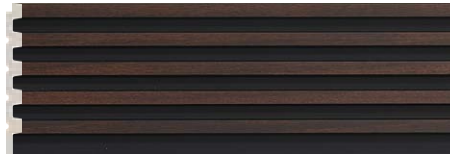

## 미가 참숯 루버

루버 전제품은 원하는 길이로  
주문제작이 가능합니다.

Customize Length

2.4M ~ 6M 까지

L002-2061B (122x12x2400mm)

L002-W

L002-2061B

L002-2059B