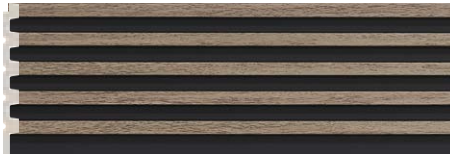

## 미가 참숯 루버

루버 전제품은 원하는 길이로  
주문제작이 가능합니다.

Customize Length

2.4M ~ 6M 까지

L002-2061B (122x12x2400mm)

L002-W

L002-2061B

L002-2059B