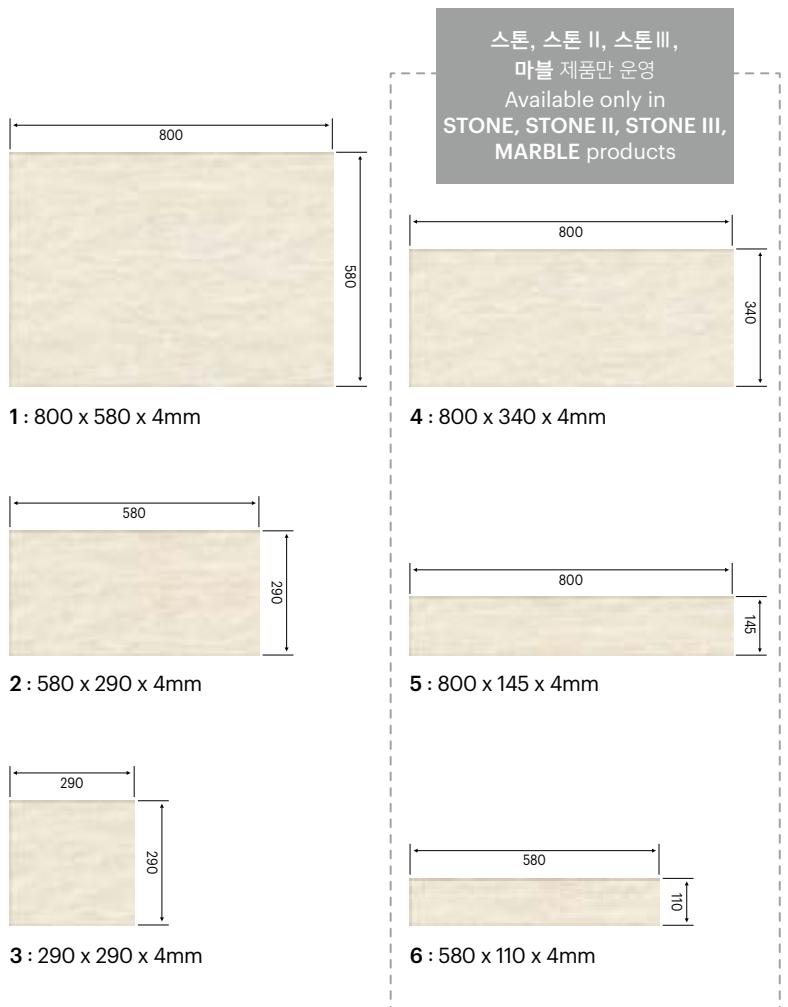

Decowall

미가 참숯 데코월

데코월 특징점 SPECIAL FEATURES

제품 테두리에 엣지처리와 컬러마감이 되어있어 고급스러운 데코월 디자인이 가능합니다. 어렵고 복잡한 메지 작업이 없어 시공이 편리하고, 경제적인 가격으로 대리석, 돌의 느낌을 연출할 수 있습니다.

Decowalls have edge treatments with 45 degree angle and color finishes, so you do not need to do complex masonry construction.

You will finish the wall decoration so easily and quickly without heavy tools, hassle or dust.

데코월 응용사례 APPLICATION

미가 데코월은 두 가지 이상의 사이즈를 조합한 패턴 디자인이 가능해 특색있는 아트월을 만들 수 있습니다.

MIGA Decowalls can enable you to make unique and variety of design patters with combining more than two different sizes.

No. 1, 2 size combination example

No. 4, 5 size combination example

데코월 운영규격 SPECIFICATION

미가 데코월은 다양한 공간에 사용할 수 있도록 6가지 사이즈로 운영하고 있습니다. 여러가지 사이즈를 조합하여 다양한 아트월을 디자인하세요.

Miga decowalls are available in 6 sizes, so that you can use them in various space you want. You can design your interior space by combining a variety of sizes.

*800 x 340 / 800 x 145 / 580 x 110

규격은 스톤, 스톤 II, 스톤 III, 마블 제품만 운영합니다.

Available only in **STONE, STONE II, STONE III, MARBLE** products.