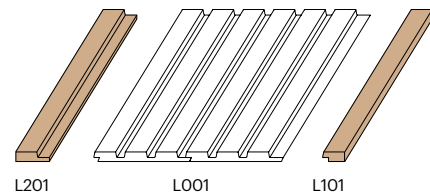

Louver

미가 참숯 루버

루버 특징점 SPECIAL FEATURES

친환경 자재 Eco Friendly Materials

미가 루버는 요구르트병과 동일한 원료로 만든 친환경 자재입니다. 미가 루버는 재활용이 가능한 친환경 제품으로 새집증후군 유발 물질이 없어 안전한 실내공간을 만들어 드립니다.

Miga Louvers are Eco friendly material, made of the same material as yogurt pot. Miga Louvers ensure safe interior space with no sick house syndrome.

참숯가루 첨가 Charcoal Powder

미가 루버는 실제 제품에 참숯가루를 첨가하여 유해화학 성분으로 인한 아토피 발생률이 현저히 낮아 아이들에게 더욱 안전한 자재입니다. 미가 루버는 참숯 성분으로 쾌적한 환경과 건강한 생활을 모두 만족시켜 드립니다.

Miga Louvers are much safer material for children, since atopy occurrence rate caused from harmful chemicals is very low by adding charcoal powder on the product it self.

반턱결합 Shiplap System

미가 루버는 반턱결합 시스템으로 자연스러운 이음매를 연출하며 간편하고 빠른 시공을 가능하게 해줍니다. 견고한 결합 시스템이 루버의 연결성과 디자인 완성도를 높여줍니다.

Miga Louvers are easy to install with a simplistic shiplap system with rabbet joint, which is easier than tongue and groove interlocking system.

루버 마감방법 CONSTRUCTION GUIDE

미가 루버는 벽의 확장공간이나 코너를 커버하도록 설계된 다양한 마감몰딩을 제공하는 완벽한 월 시스템입니다.

A wide range of coordinating mouldings for all colors and designs are available for easy and clean finish of installation.

연결마감용 Transition Strips

루버 연결 시작과 끝부분을 마감해주는 몰딩입니다. 디자인별 암수 몰딩을 구분 하여 사용할 수 있습니다.

It is a moulding that covers the begining and end of the Louver connection.