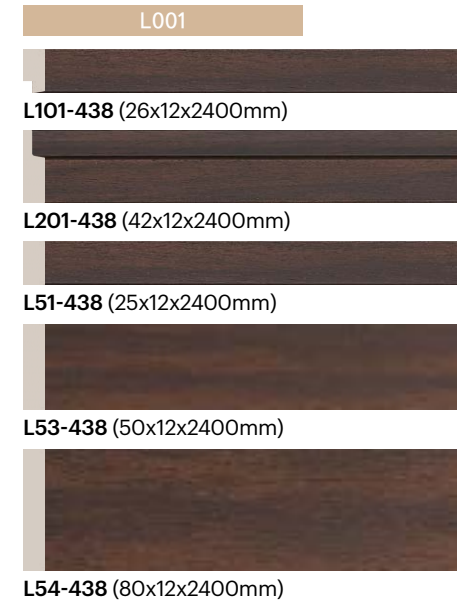

It is a moulding that covers the cutting plane of the length.

루버 마감몰딩 COORDINATING MOULDING

루버 색상별로 모두 구비되어 있습니다.
All Louver colors are available.

루버 운영규격 SPECIFICATION

Louver

미가 참숯 루버

루버 전제품은 원하는 길이로
주문제작이 가능합니다.
Customize Length
2.4M ~ 6M 까지