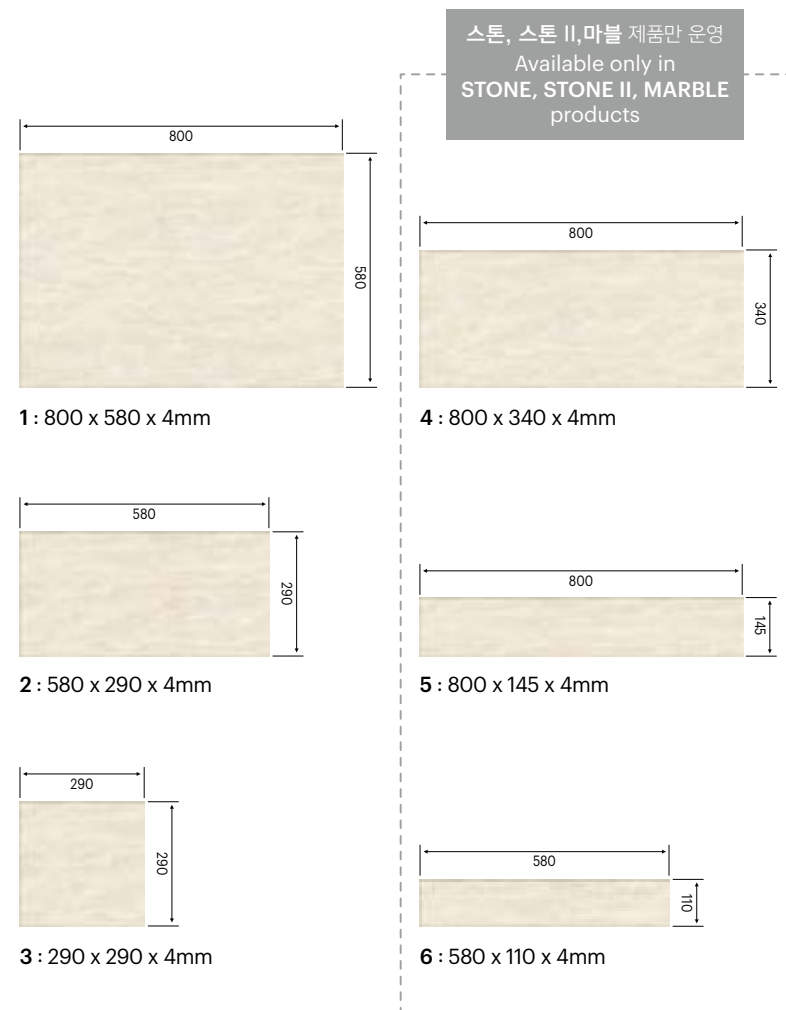

1, 2번 사이즈 조합예시
No. 1, 2 size combination example

4, 5번 사이즈 조합예시
No. 4, 5 size combination example

데코월 운영규격 SPECIFICATION

미가 데코월은 다양한 공간에 사용할 수 있도록 6가지 사이즈로 운영하고 있습니다. 여러가지 사이즈를 조합하여 다양한 아트월을 디자인하세요.

Miga decowalls are available in 6 sizes, so that you can use them in various space you want. You can design your interior space by combining a variety of sizes.

*800 x 340 / 800 x 145 / 580 x 110

규격은 스톤, 스톤 II, 마블 제품만 운영합니다.

Available only in STONE, STONE II, MARBLE products.

STONE II 스톤 II

STONE 스톤

MARBLE 마블

SPOON CUT 스푼컷

BRUSH 브러쉬