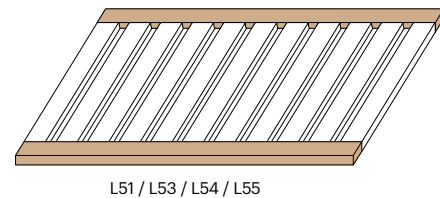

반턱결합 Shiplap System

미가 루버는 반턱결합 시스템으로 자연스러운 이음매를 연출하며 간편하고 빠른 시공을 가능하게 해줍니다. 견고한 결합 시스템이 루버의 연결성과 디자인 완성도를 높여줍니다.

Miga Louvers are easy to install with a simplistic shiplap system with rabbet joint, which is easier than tongue and groove interlocking system.

루버 마감방법 CONSTRUCTION GUIDE

미가 루버는 벽의 확장공간이나 코너를 커버하도록 설계된 다양한 마감몰딩을 제공하는 완벽한 월 시스템입니다.

A wide range of coordinating mouldings for all colors and designs are available for easy and clean finish of installation.

연결마감용 Transition Strips

루버 연결 시작과 끝부분을 마감해주는 몰딩입니다. 디자인별 암수 몰딩을 구분 하여 사용할 수 있습니다.

It is a moulding that covers the begining and end of the Louver connection.

커팅마감용 Cutting Strips

루버 위아래 길이를 절단한 단면을 마감하는 몰딩입니다. 총 4가지 사이즈의 평몰딩을 운영하고 있습니다.