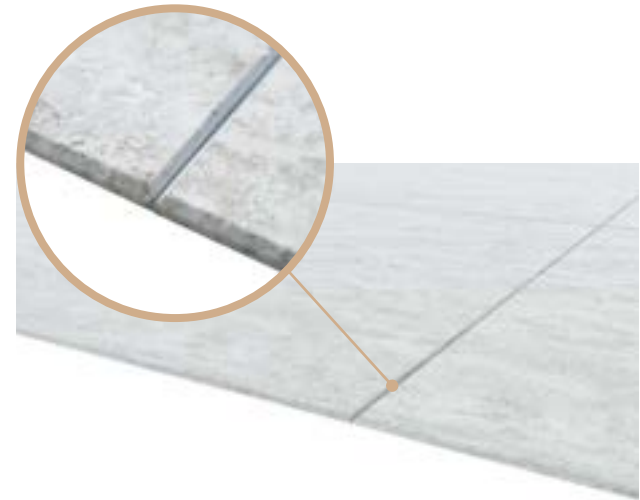

Decowall

미가 참숯 데코월

데코월 특징점 SPECIAL FEATURES

제품 테두리에 엷지처리와 컬러마감이 되어있어 고급스러운 데코월 디자인이 가능합니다. 어렵고 복잡한 메지 작업이 없어 시공이 편리하고, 경제적인 가격으로 대리석, 돌의 느낌을 연출할 수 있습니다.

Decowalls have edge treatments with 45 degree angle and color finishes, so you do not need to do complex masonry construction.

You will finish the wall decoration so easily and quickly without heavy tools, hassle or dust.

데코월 응용사례 APPLICATION

미가 데코월은 두 가지 이상의 사이즈를 조합한 패턴 디자인이 가능해 특색있는 아트월을 만들 수 있습니다.

MIGA Decowalls can enable you to make unique and variety of design patters with combining more than two different sizes.

데코월 운영규격 SPECIFICATION

미가 데코월은 다양한 공간에 사용할 수 있도록 6가지 사이즈로 운영하고 있습니다. 여러가지 사이즈를 조합하여 다양한 아트월을 디자인하세요.

Miga decowalls are available in 6 sizes, so that you can use them in various space you want. You can design your interior space by combining a variety of sizes.

*800 x 340 / 800 x 145 / 580 x 110

규격은 스톤, 스톤 II, 마블 제품만 운영합니다.

Available only in STONE, STONE II, MARBLE products.