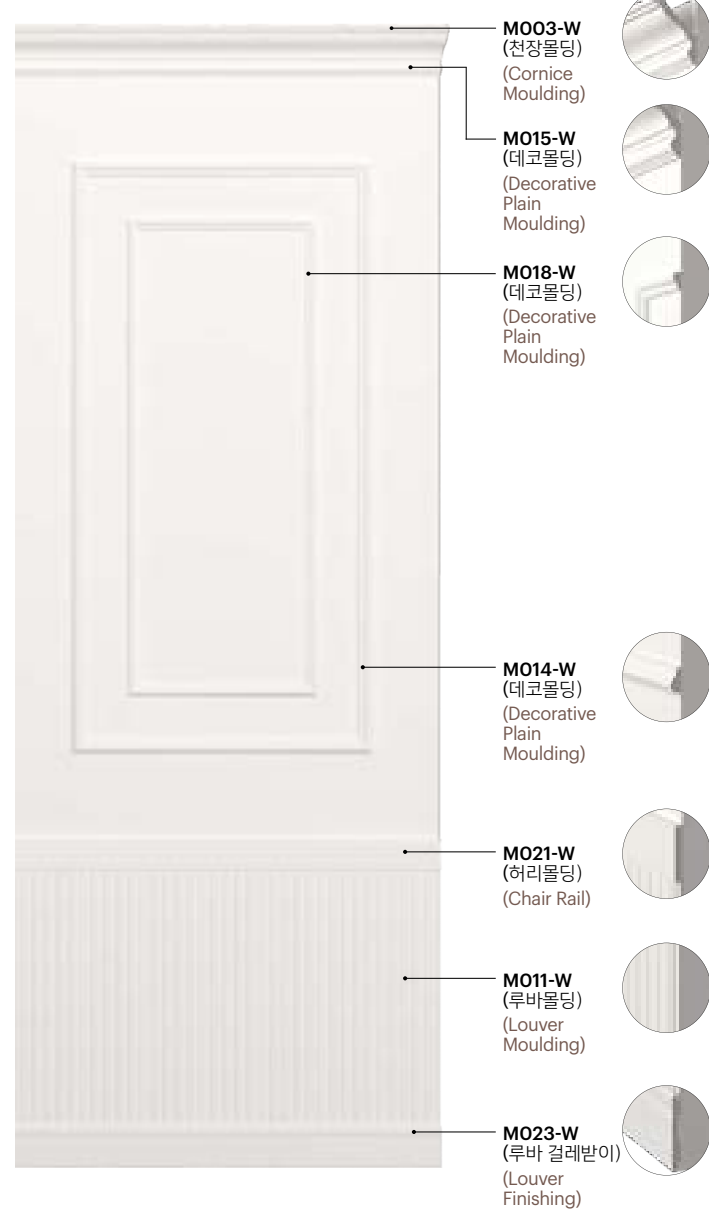

Moulding

미가 참숯 몰딩

몰딩 특징점 SPECIAL FEATURES

폴리스티렌 몰딩 Polystyrene moulding

기존 건축몰딩으로 사용되던 나무 몰딩이나 MDF는 습기에 의해 변형되기 쉬운데 반해 폴리스티렌 몰딩은 습기에 의한 변형이나 부패가 없으므로 다양한 공간에 쓰일 수 있습니다.

Since the polystyrene moulding is free of deformation, warping or decay due to moisture while wood moulding and MDF moulding are weak in moisture and deform easily, polystyrene can be used in diverse applications for spaces.

클래식에서 모던까지 From modern style to classic

모던한 디자인뿐만 아니라 나무 몰딩의 디자인과 질감을 그대로 폴리스티렌 몰딩에 재현하여 다양하고 독창적인 디자인을 적용할 수 있으며 가격 면에서도 MDF나 나무 몰딩에 비해 경제적입니다.

It provides for the application of diverse and unique designs by reproducing beautiful designs and antique wood texture on the polystyrene moulding, as well as providing modern designs. It also offers an excellent economic advantage over MDF or wood moulding in terms of price.

친환경 Eco-friendly

폴리스티렌은 미국 FDA 승인에 따라 식품위생 안전 규격에 적합하여 음료수 용기, 냉장고 야채박스 등 다양하게 사용되고 있습니다. 특히 폴리스티렌은 단열성과 습기에 뛰어나 인테리어 몰딩으로 적합하며 재활용이 가능한 친환경 원료입니다.

Polystyrene is variously used for beverage container, crisper of the fridge etc, since it is complied with the food hygiene safety specification in accordance with the U.S. FDA. In particular, polystyrene is recyclable eco-friendly material suitable for interior moulding, as it is excellent for insulation and moisture.

몰딩 응용사례 APPLICATIONS

인증서 CERTIFICATION

시험성적서 TEST REPORT

건축내장재 오염물질 방출 실험에서 세가지 성분 모두 거의 검출되지 않았습니다.

In the contaminant releasing experiment of building interior decoration materials, **all three components were scarcely detected on our products.**

시험항목 Test item	단위 Unit	결과치 Result value	기준치 Permissible level
폼알데하이드 방출량 / Formaldehyde Emission	mg/m³·h	Less than 0.001 미만	Less than 0.12 미만
TVOC 방출량 / TVOC Emission	mg/m³·h	0.05	Less than 0.8 미만
톨루엔 방출량 / Toluene Emission	mg/m³·h	0.027	Less than 0.08 미만