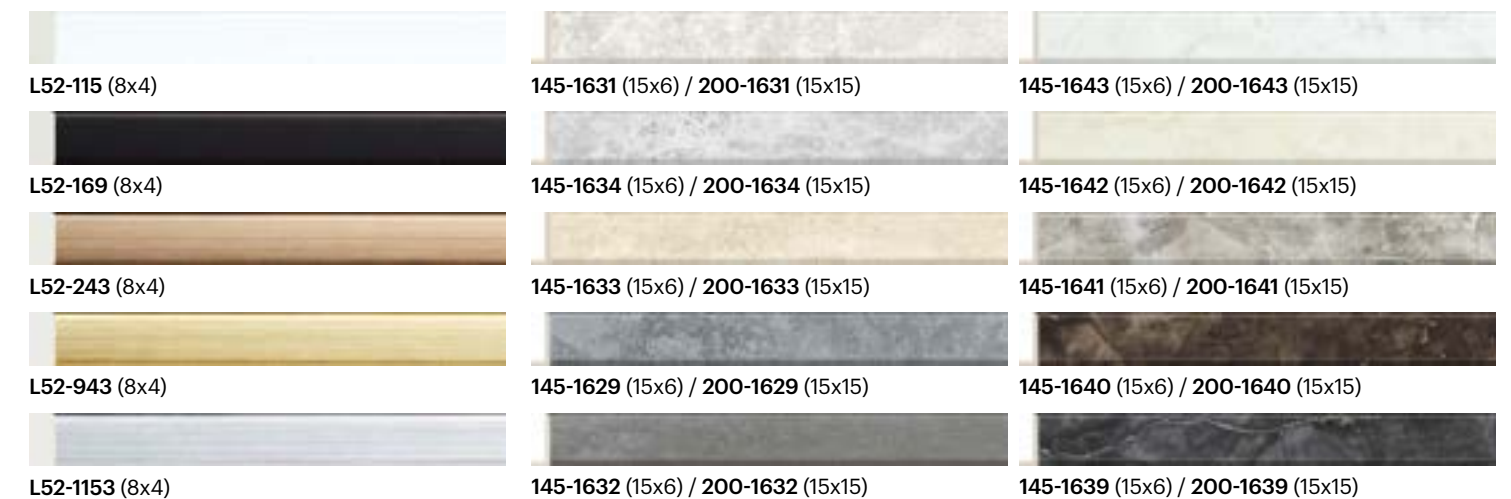

WOOD 목각

BRICK 벽돌

STRAW 짚세공

GRAIN WOOD 나뭇결 3가지 색상(3 colors)

LEAF 잎사귀 4가지 색상(4 colors)

CONCRETE 콘크리트 3가지 색상(3 colors)

COORDINATING MOULDING 마감몰딩

데코월 색상별로 모두 구비되어 있습니다.
All decowall colors are available.