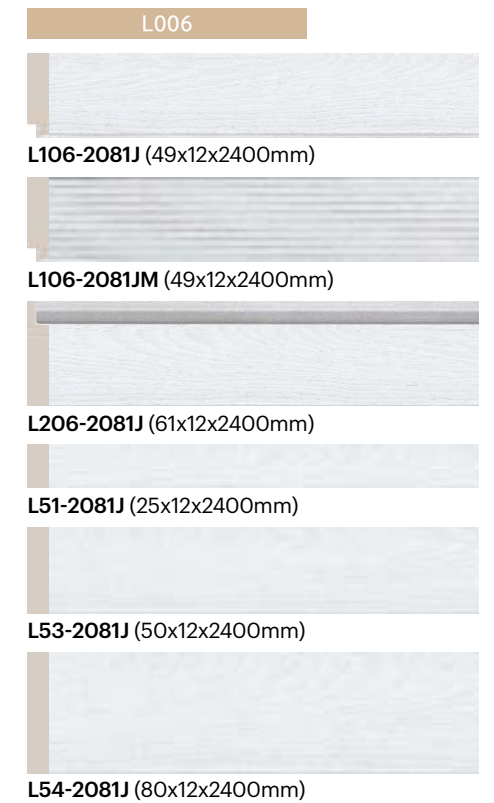

It is a moulding that covers the cutting plane of the length.

루버 마감몰딩 COORDINATING MOULDING

루버 색상별로 모두 구비되어 있습니다.
All Louver colors are available.

루버 운영규격 SPECIFICATION

Louver

미가 참숯 루버

루버 전제품은 원하는 길이로
주문제작이 가능합니다.
Customize Length
2.4M ~ 6M 까지