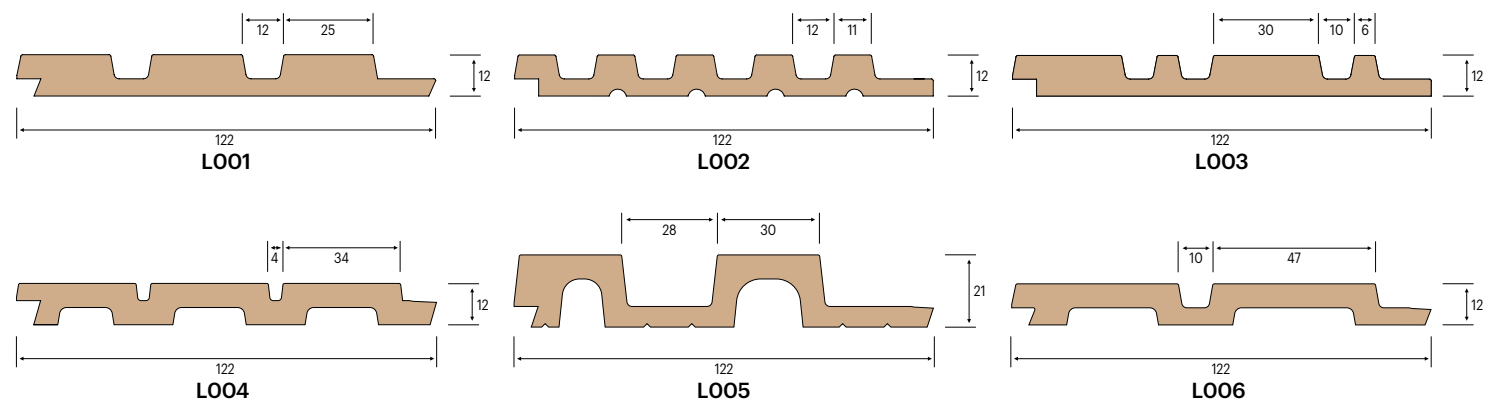

루버 운영규격 SPECIFICATION