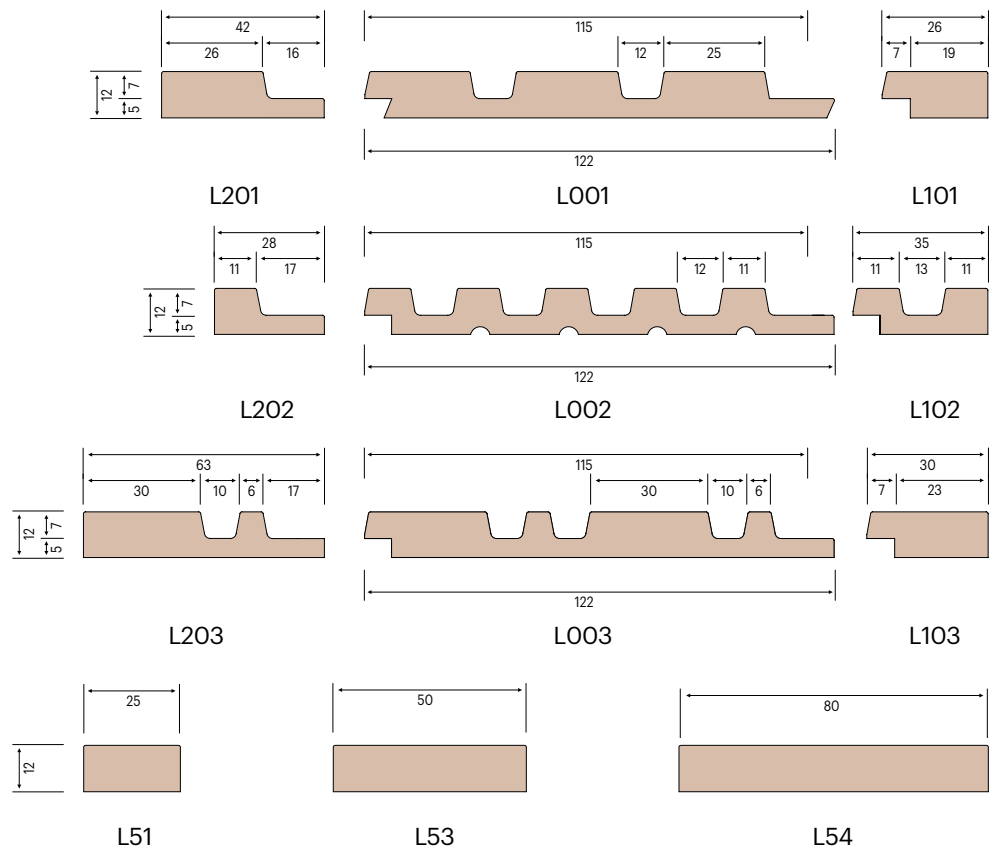

운영규격 SPECIFICATION

각 디자인과 색상에 맞는 마감몰딩을 함께 사용하면 단면 마감과 연결부위 마감을 깔끔하게 시공할 수 있습니다.
A wide range of coordination mouldings for all colors and designs are available for easy and clean finish of installation.